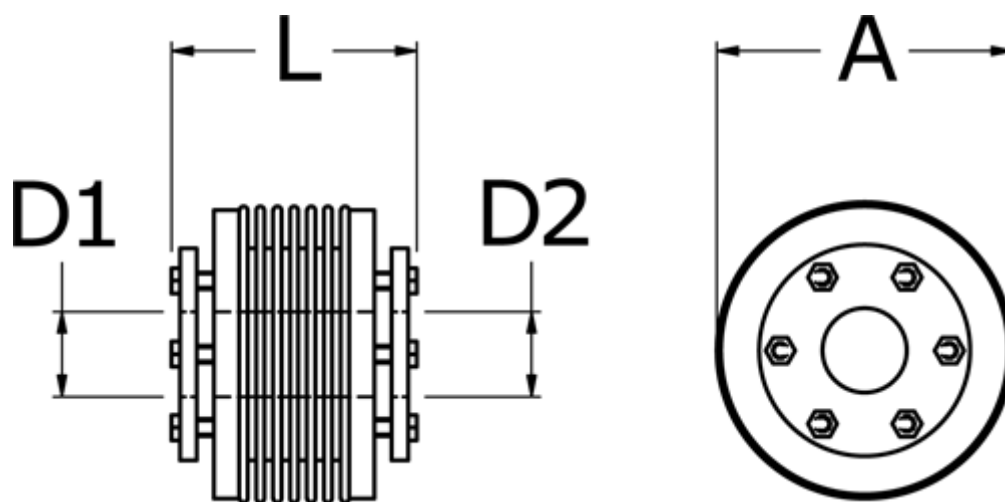

Varenummer: 3330501500903535
Beskrivelse: Metalbælgkobling type 5 str.150
Længde 90 mm, boring 35/35 mm

Mål

| | |
|----------------------|-------|
| A | = 82 |
| D1 | = 35 |
| D2 | = 35 |
| L | = 90 |
| Nom. moment NM (Tkn) | = 150 |